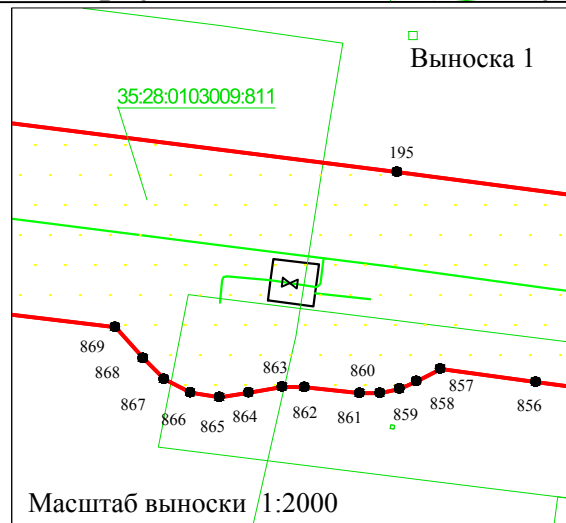

Линия сводки с листом 6

Масштаб 1:10000

Используемые условные знаки и обозначения приведены на листе 20

Подпись

Дата: "22" сентября 2020 г.