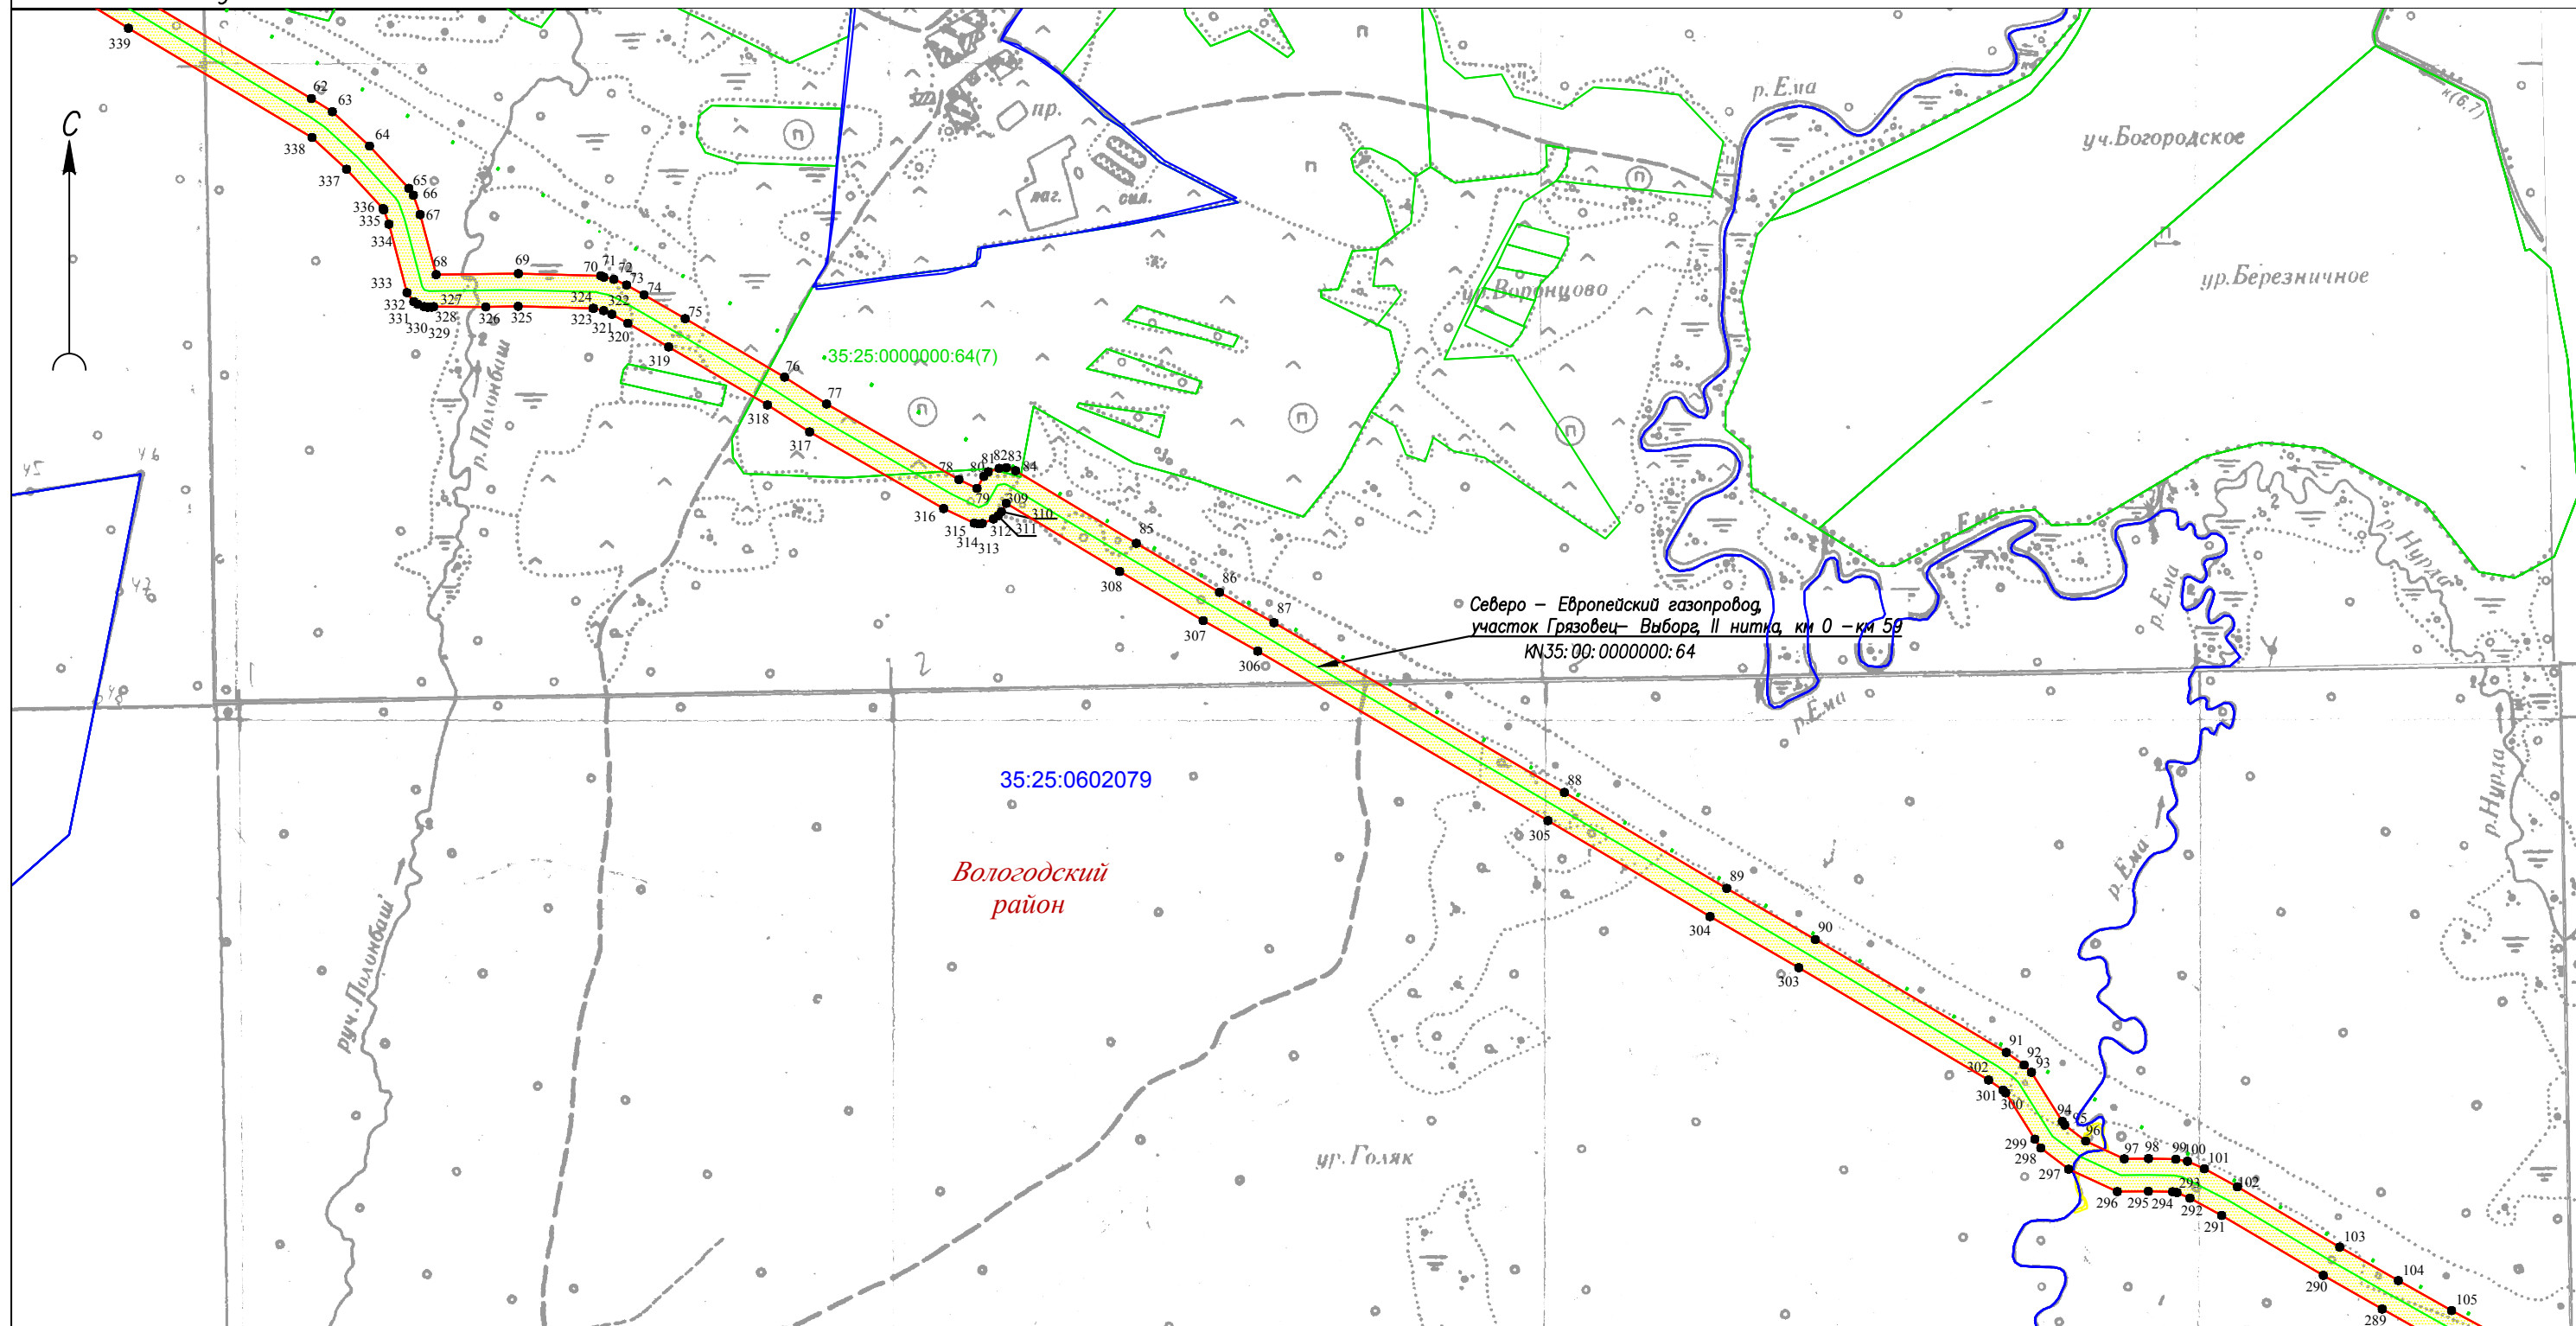

Подпись

Место для отрисовки печати (при наличии) лица, составившего описание местоположения границ объекта

Дата: "22" сентября 2020 г.

Линия сводки с листом 17

Линия сводки с листом 15

Используемые условные знаки и обозначения приведены на листе 20

Место для оттиска печати (при наличии) лица, составившего описание местоположения границ объекта

Дата: "22" сентября 2020 г.

Подъездная дорога к площадке узла приема  
ВТУ Северо – Европейского газопровода,  
участок Грязовец – Выборг, II нитка, км 0 – км 59  
КН 35:25:0602078:792