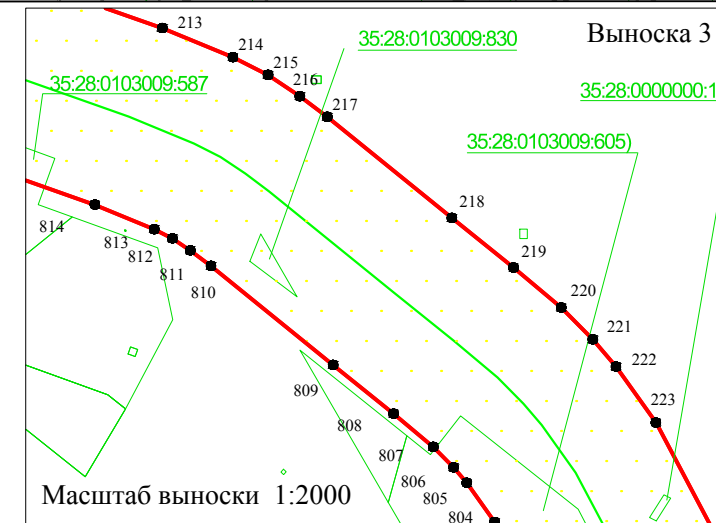

Линия сводки с листом 6

Масштаб 1:10000

Используемые условные знаки и обозначения приведены на листе 20

Подпись

Дата: "22" сентября 2020 г.