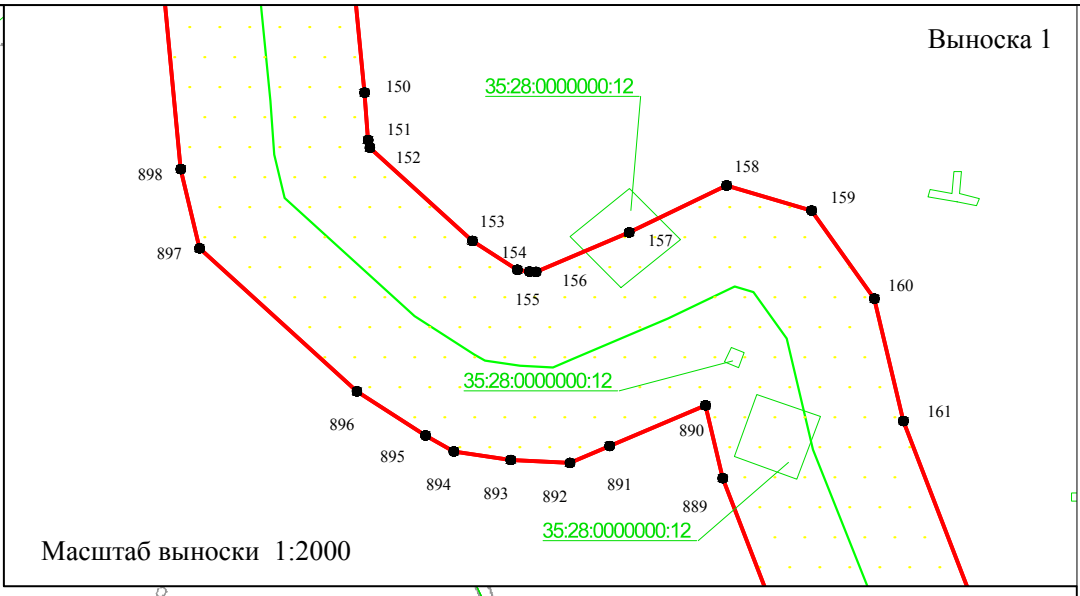

Дата: "22" сентября 2020 г.

Используемые условные знаки и обозначения приведены на листе 20

Линия сводки с листом 6

Масштаб 1:10000

Используемые условные знаки и обозначения приведены на листе 20

Подпись

Дата: "22" сентября 2020 г.