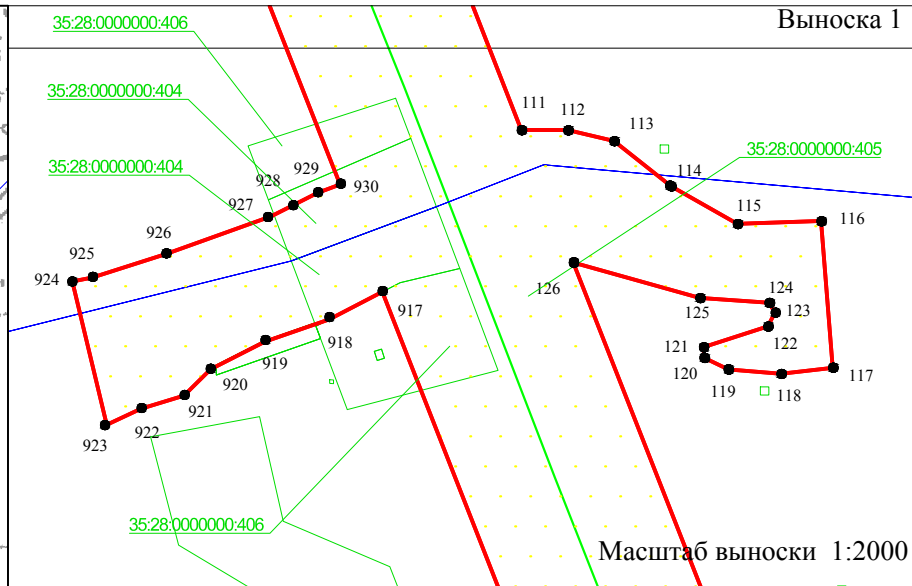

Линия сводки с листом 10

Масштаб 1:10000

Линия сводки с листом 8

Подпись

Дата: "22" сентября 2020 г.

Место для оттиска печати (при наличии) лица, составившего описание местоположения границы объекта

Используемые условные знаки и обозначения приведены на листе 20