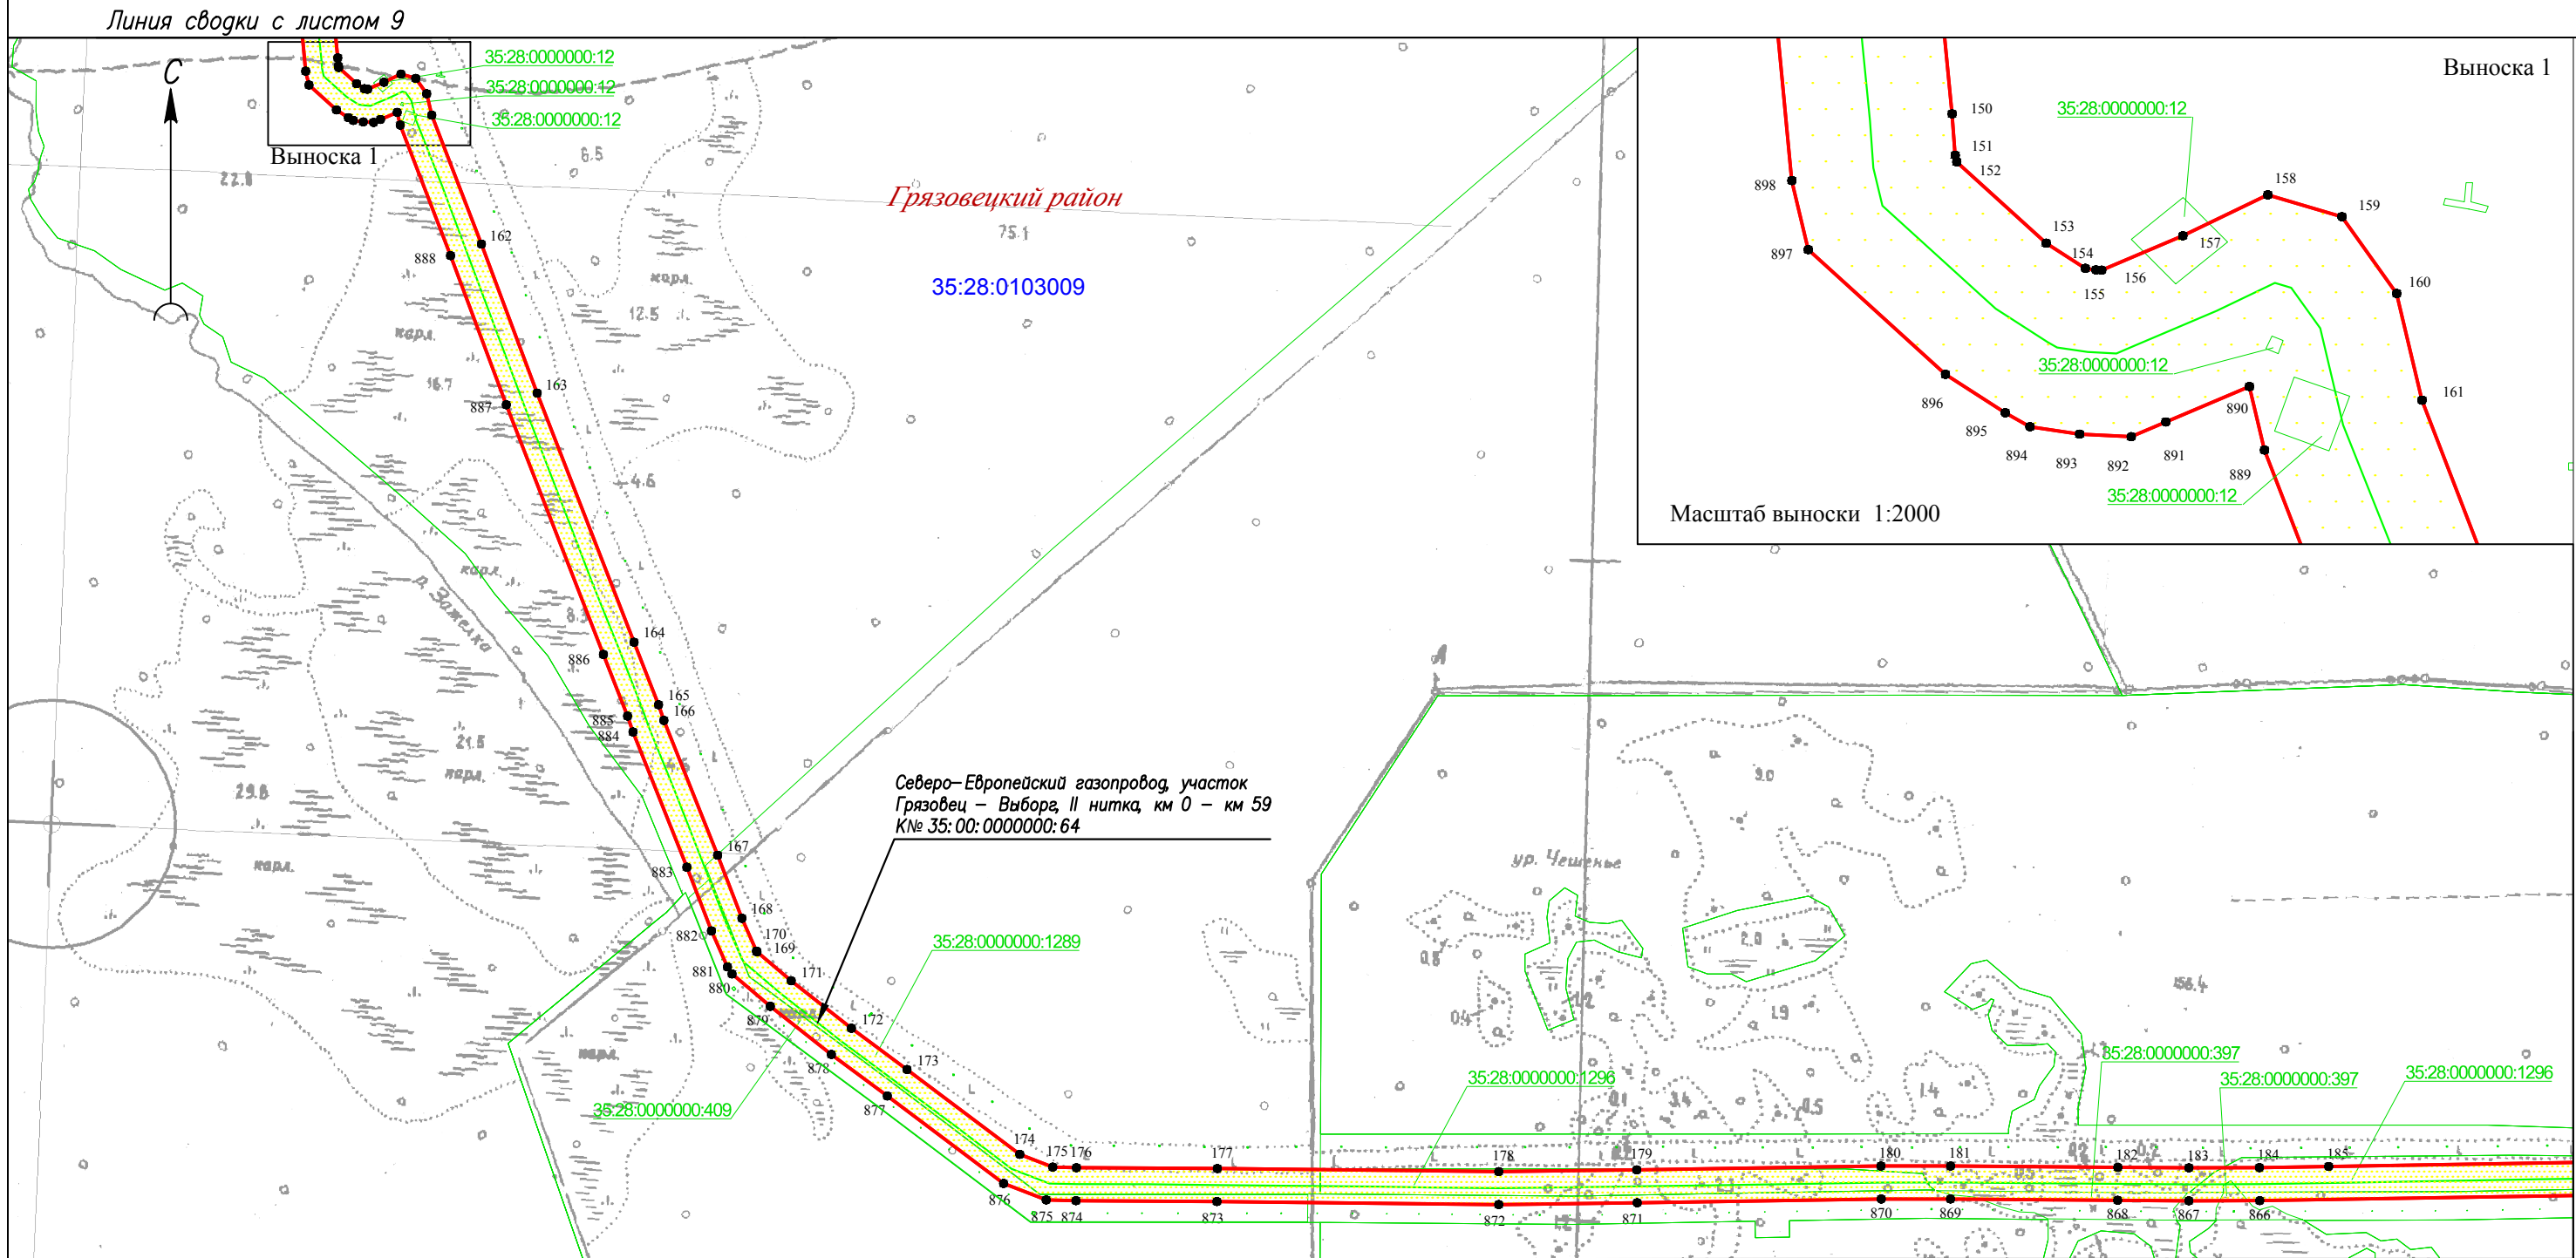

Линия сводки с листом 7

Используемые условные знаки и обозначения приведены на листе 20

Подпись _____

Место для оттиска печати (при наличии) лица, составившего описание местоположения границ объекта

Дата: "22" сентября 2020 г.