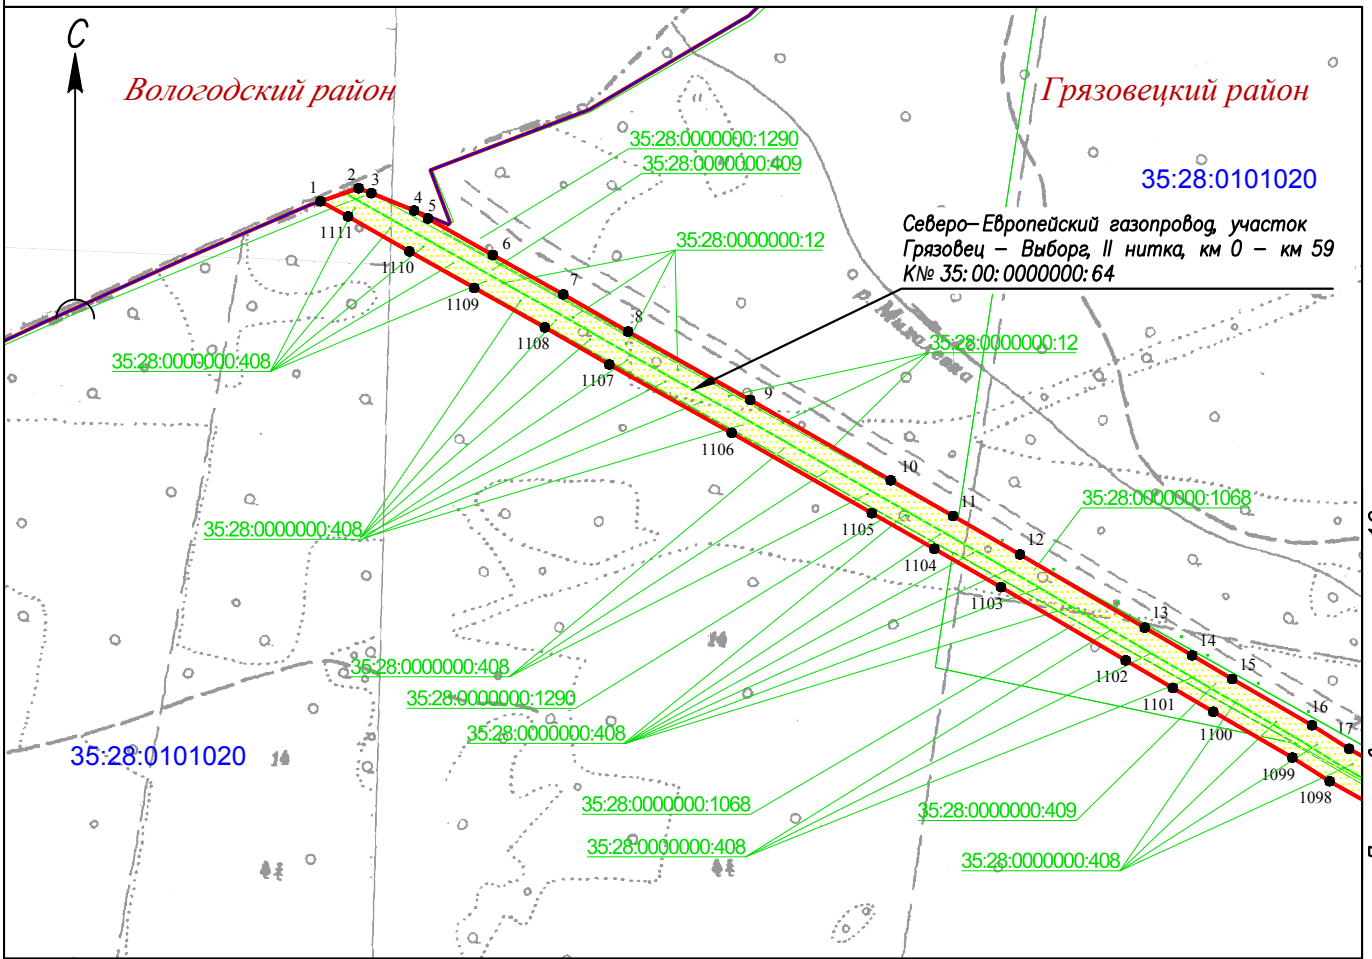

Линия съюбки с листом 13

Выноска 1

Северо-Европейский газопровод, участок Грязовец - Выборг, II нитка, км 0 - км 59 К№ 35:00:000000:64

Масштаб выноски 1:2000

Выноска 2

Масштаб выноски 1:2000

Масштаб 1:10000

Линия съюбки с листом 11

Подпись

Дата: "22" сентября 2020 г.

Используемые условные знаки и обозначения приведены на листе 20

Место для оттиска печати (при наличии) лица, составившего описание местоположения границ объекта