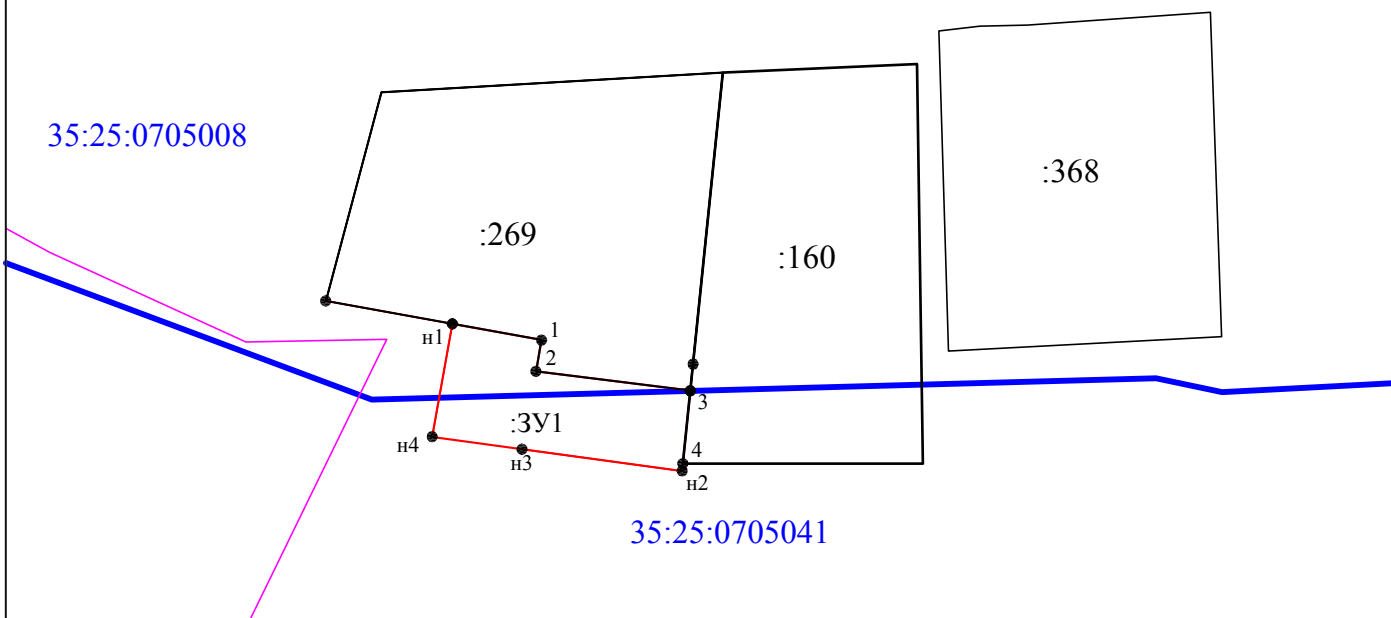

Утверждена

Постановлением Администрации Спасского сельского

поселения от _____ № _____

Схема расположения земельного участка на кадастровом плане территории

Условный номер земельного участка :ЗУ1		
Площадь земельного участка		400м ²
Обозначение характерных точек границы	Координаты, м (МСК-35)	
	X	Y
1	2	3
n1	347503	2326869
1	347501	2326881
2	347497	2326880
3	347494	2326900
4	347484	2326899
n2	347483	2326899
n3	347486	2326878
n4	347488	2326866
n1	347503	2326869

Масштаб 1:1000

Условные обозначения:

- -Граница образуемого земельного участка
- - Существующая граница земельного участка
- - Граница кадастрового квартала
- - Граница населенного пункта