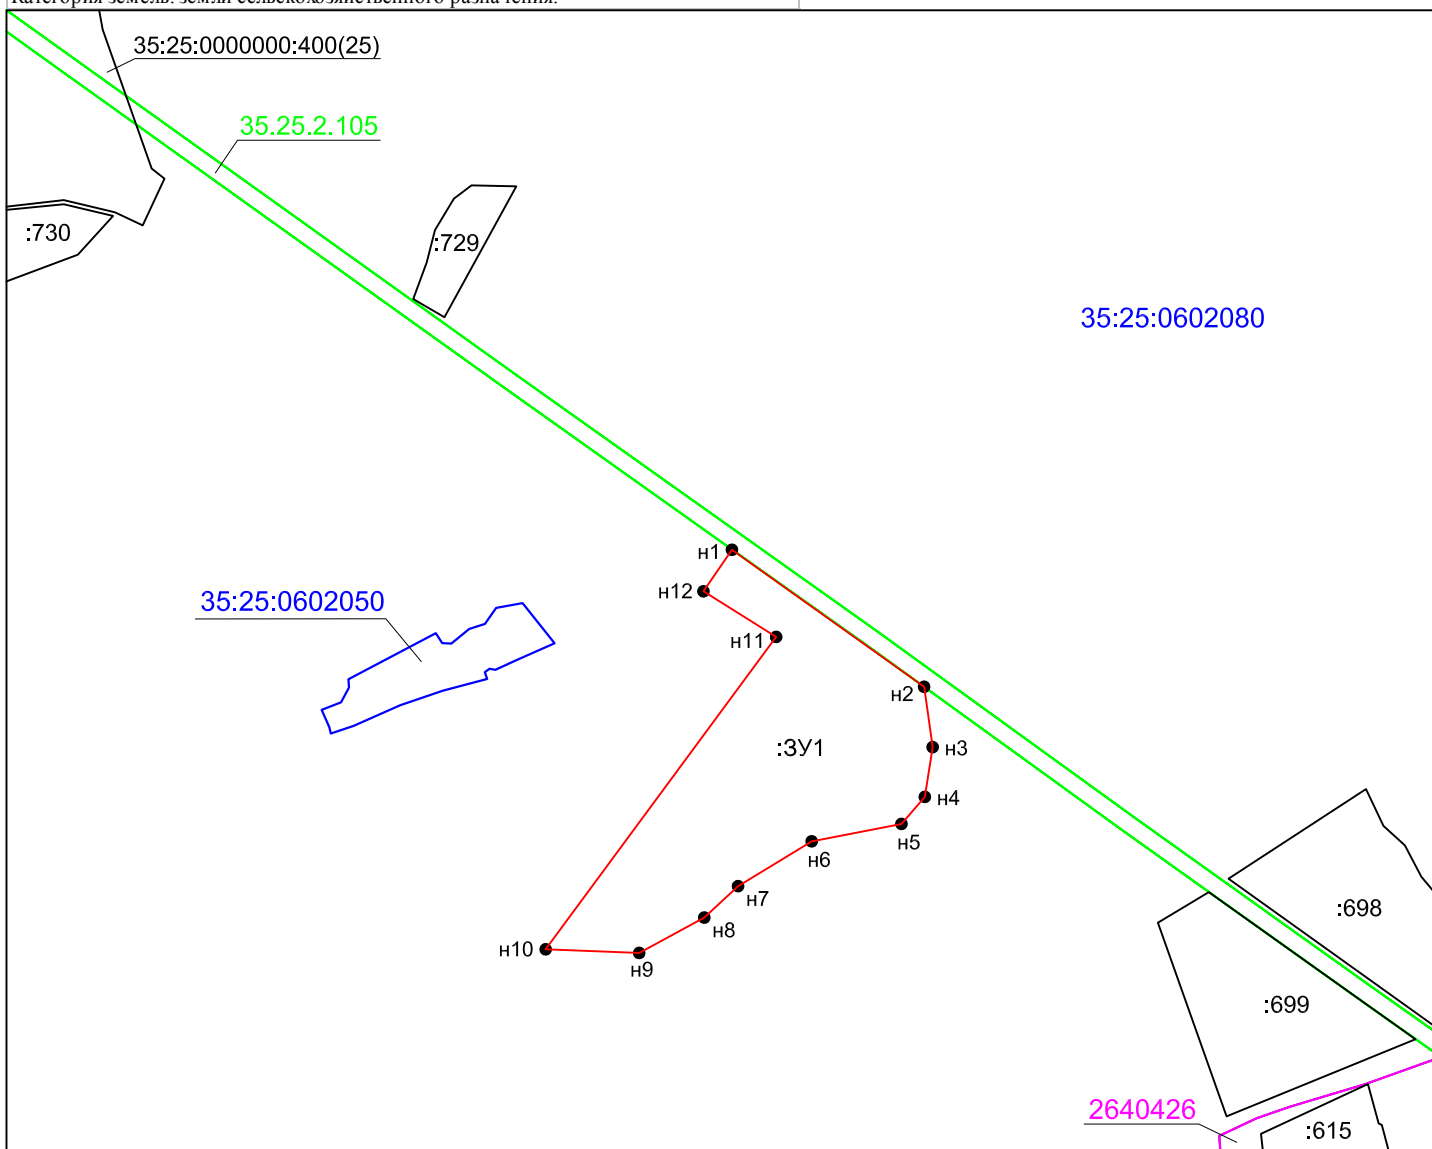

Утверждена

Постановлением Администрации Спасского сельского поселения Вологодского муниципального района

от _____ № _____

Схема расположения земельного участка на кадастровом плане территории.

Условный номер земельного участка 35:25:0602080:ЗУ1		
Площадь земельного участка 112407 кв.м.		
Обозначение характерных точек границ	Координаты, м. (МСК-35)	
	X	Y
н1	333672	2318611
н2	333491	2318866
н3	333411	2318877
н4	333345	2318867
н5	333309	2318836
н6	333286	2318717
н7	333227	2318620
н8	333186	2318575
н9	333139	2318489
н10	333144	2318365
н11	333557	2318670
н12	333617	2318574

Образование земельного участка осуществляется из земельного участка с кадастровым номером 35:25:0000000:293 (земли запаса).

Категория земель: земли сельскохозяйственного назначения.

Условные обозначения:

- - граница образуемого земельного участка
- - существующая граница земельного участка
- - граница кадастрового квартала
- - граница охранной зоны
- - граница населенного пункта
- 2640426 - обозначение населенного пункта
- 35.25.2.105 - обозначение охранной зоны
- 35:25:0602080 - номер кадастрового квартала
- :729 - кадастровый номер земельного участка
- н1 - обозначение характерной точки границы земельного участка

Масштаб 1:10000